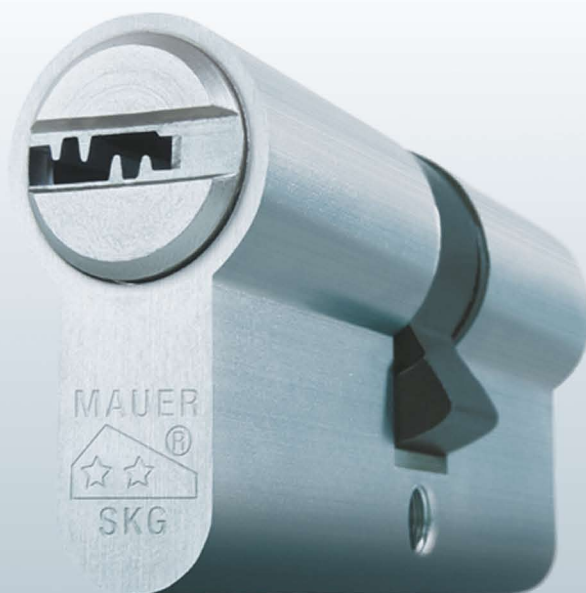

De Elite 2M is een comfortabele keersleutel met een 11-stiftentechniek, boorbescherming en aftastbeveiliging.

Dit systeem geeft bedieningsgemak met een hoog veiligheidsniveau.

Het Elite 2M-systeem is toepasbaar in het middensegment woningbouw, luxe eengezinswoningen en bungalows.

Elite 2M

Bedieningsgemak met een hoog veiligheidsniveau

Type :	Elite 2M
Norm :	Europrofiel, 17 mm, DIN 18254 - EN 1303
Profiel :	E2
Systeem :	Keersleutelsysteem 11 stiften
Permutaties :	11.300.000
Modellen :	DC – HC – KC
Toepassing :	Voor monosluitingen en sets gelijksluitend, kleinere sluitsystemen
Sleutels :	3 stuks nieuw zilver, voorzien van codenummer en sleutelcertificaat
Kopieerbescherming :	Nee, vrij voor de vakhandel en sleutelzaken, geen coderegistratie op naam
Keurmerk :	SKG** (optioneel SKG***), KOMO® -nummer 408.312.04-05