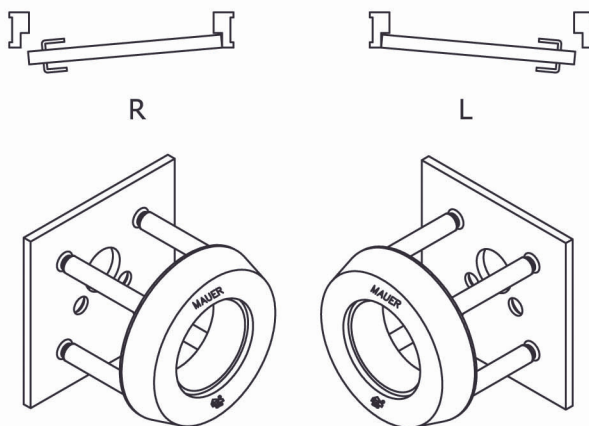

33...37

Alleen toepassen in combinatie met gecertificeerde onderdelen als: deurbeslag, cilinder, bijpassende sluitkom (houten kozijn).

MAUER 49VRL

1

R

L

2

3

M6x45 mm