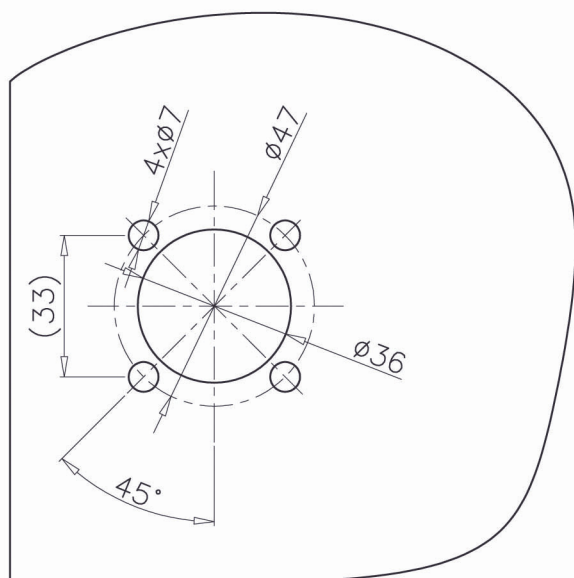

33...37

Alleen toepassen in combinatie met gecertificeerde onderdelen als: deurbeslag, cilinder, bijpassende sluitkom (houten kozijn).

MAUER 49VRL

1

R

L

2

3

M6x45 mm