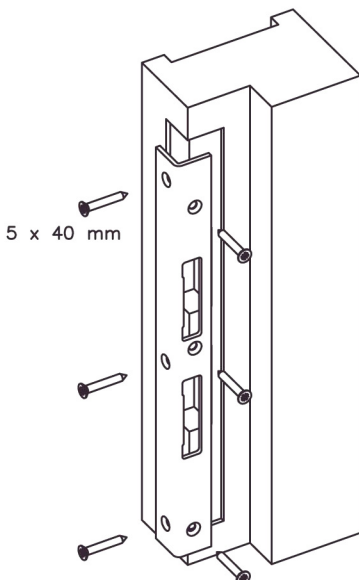

1

R

L

Alleen toepassen in combinatie met gecertificeerde onderdelen als: deurbeslag, bijpassende sluitkom (houten kozijn)

MAUER 405005R

2

3

4