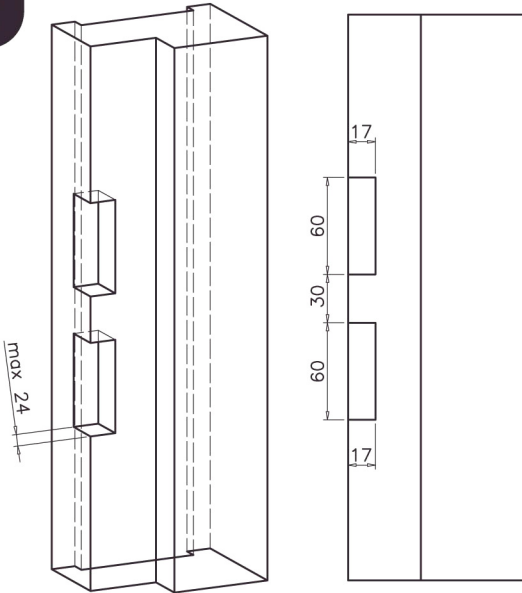

1

R

L

Alleen toepassen in combinatie met gecertificeerde onderdelen als: deurbeslag, bijpassende sluitkom (houten kozijn)

MAUER 405005R

2

3

4