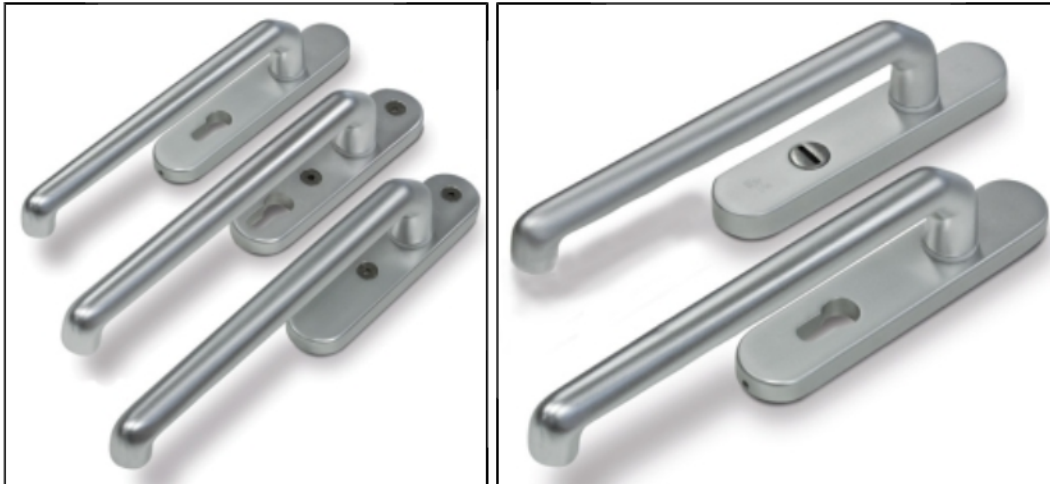

S2 hefschuifdeurbeslag

Technische info

GREEP Voldoet aan SKG®*** en PKVW® Afmeting(bxld): 40x185x16mm PC maat: 69 Leverbaar in aluminium F1 Eenvoudige montage, binnenzijde blinde montage Onderhoudsvrij KOM Afmeting(bxld): 40x159x16mm Leverbaar in aluminium F1 Eenvoudige montage, binnenzijde blinde montage, of 2-schroefs Onderhoudsvrij Let op! Complete set geleverd inclusief montageset. Bij losse onderdelen montageset meebestellen.

Art.nr.	Model	Maat	Uitleg	Kleur
5001000637	S2 hefschuifdeurbeslag DD56 PC69 SKG*** met kerntrekbeveiliging	PC69	deurdikte 56mm	F1
5001121101	S2 hefschuifbeslag los buitenschild met greep afgerond en kerntrekbeveiliging			
5001121102	S2 hefschuifbeslag los buitenschild met kom afgerond			F1
5001121301	S2 hefschuifbeslag los binnenschild met greep afgerond (blinde montage)	PC69	blinde montage	F1
5001121302	S2 hefschuifbeslag los binnenschild met greep afgerond	PC69		F1
5001906951	Montageset kruk/kruk hefschuifdeurbeslag (deurdikte 52-60mm)		deurdikte 52-60mm	