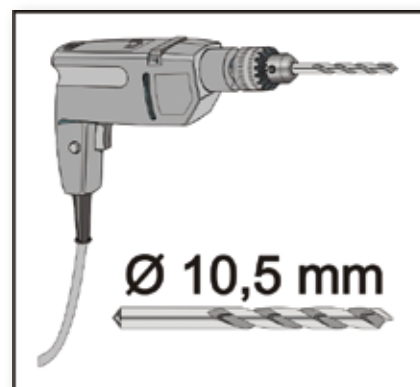

A	L
Deurdikte	Schroeven
35-40 mm	3 x M6 x 50 mm
40-45 mm	3 x M6 x 55 mm
45-50 mm	3 x M6 x 60 mm
50-55 mm	3 x M6 x 65 mm
55-60 mm	3 x M6 x 70 mm
60-65 mm	3 x M6 x 75 mm
65-70 mm	3 x M6 x 80 mm
70-75 mm	3 x M6 x 85 mm
75-80 mm	3 x M6 x 90 mm
80-85 mm	3 x M6 x 95 mm

SKG® *** / SKG® ** – Keurmerk

Mogelijke combinaties van buitenschild en binnenschild

Buitenschild

2236-ZA	SKG® ***
2235	SKG® ***
2280-ZA	SKG® ***
2278	SKG® **
3236-ZA	SKG® ***
3235	SKG® ***
3280-ZA	SKG® ***
3278	SKG® **

Binnenschild

2214
2276
3214
3276

2236S-ZA	SKG® ***
2235S	SKG® ***
2280S-ZA	SKG® ***
2278S	SKG® **
3236S-ZA	SKG® ***
3235S	SKG® ***
3280S-ZA	SKG® ***
3278S	SKG® **

2214S
2276S
3214S
3276S

Bij montage dienen de daarvoor bestemde HOPPE montage toebehoren te worden toegepast.

Bij onjuist gebruik cq toepassing verliest het product haar SKG® ***/** certificering (zie onze algemene verkoopvoorwaarden en productaansprakelijkheid).

HOPPE AG
Am Plausdorfer Tor 13
D-35260 Stadtallendorf
Tel. +49 6428 932-0
Fax +49 6428 932-220
www.hoppe.com
info.de@hoppe.com