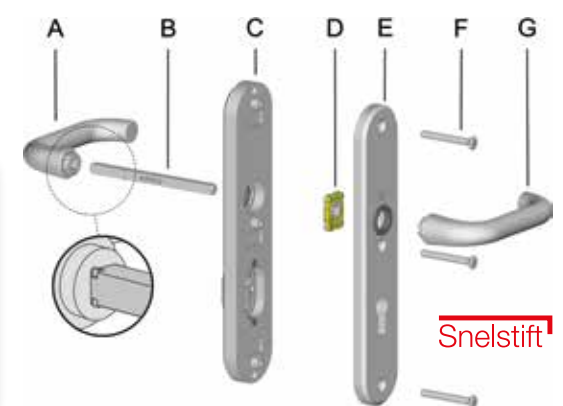

## Onderdelen Wisselgarnituur los, HOPPE Snelstift

- A. Knop
- B. Buitschild
- C. Schotelveer
- D. HOPPE massieve vast/ draaibare wisselstift
- E. Hooghoudveer
- F. Binnenschild
- G. Stalen schroeven
- H. Deurkruk

## Onderdelen Krukgarnituur los, HOPPE Snelstift

- A. Deurkruk
- B. HOPPE massieve stift
- C. Buitschild
- D. Hooghoudveer
- E. Binnenschild
- F. Stalen schroeven
- G. Deurkruk

## Onderdelen Wisselgarnituur los, HOPPE Snelstift, cilindertrekbeveiliging (ZA)

- A. Knop
- B. Buitschild
- C. Schotelveer
- D. HOPPE massieve vast/ draaibare wisselstift
- E. Hooghoudveer
- F. Binnenschild
- G. Stalen schroeven
- H. Deurkruk

## Onderdelen Krukgarnituur los, HOPPE Snelstift, cilindertrekbeveiliging (ZA)

- A. Deurkruk
- B. HOPPE massieve stift
- C. Buitschild
- D. Hooghoudveer
- E. Binnenschild
- F. Stalen schroeven
- G. Deurkruk