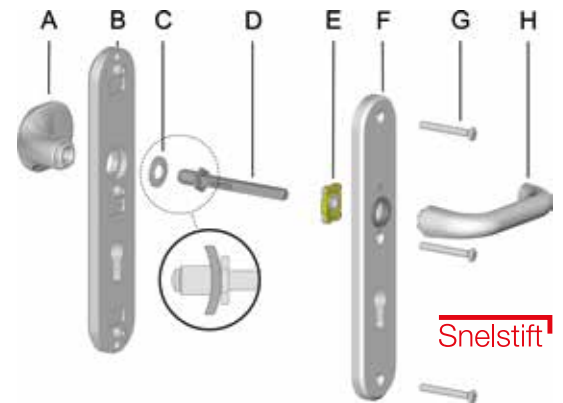

## Onderdelen Wisselgarnituur los, HOPPE Snelstift

- A. Knop
- B. Buitschild
- C. Schotelveer
- D. HOPPE massieve vast/ draaibare wisselstift
- E. Hooghoudveer
- F. Binnenschild
- G. Stalen schroeven
- H. Deurkruk

## Onderdelen Krukgarnituur los, HOPPE Snelstift

- A. Deurkruk
- B. HOPPE massieve stift
- C. Buitschild
- D. Hooghoudveer
- E. Binnenschild
- F. Stalen schroeven
- G. Deurkruk

## Onderdelen Wisselgarnituur los, HOPPE Snelstift, cilindertrekbeveiliging (ZA)

- A. Knop
- B. Buitschild
- C. Schotelveer
- D. HOPPE massieve vast/ draaibare wisselstift
- E. Hooghoudveer
- F. Binnenschild
- G. Stalen schroeven
- H. Deurkruk

## Onderdelen Krukgarnituur los, HOPPE Snelstift, cilindertrekbeveiliging (ZA)

- A. Deurkruk
- B. HOPPE massieve stift
- C. Buitschild
- D. Hooghoudveer
- E. Binnenschild
- F. Stalen schroeven
- G. Deurkruk