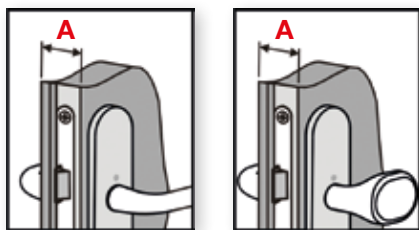

A	L
Deurdikte	Schroeven
35-40 mm	3 x M6 x 50 mm
40-45 mm	3 x M6 x 55 mm
45-50 mm	3 x M6 x 60 mm
50-55 mm	3 x M6 x 65 mm
55-60 mm	3 x M6 x 70 mm
60-65 mm	3 x M6 x 75 mm
65-70 mm	3 x M6 x 80 mm
70-75 mm	3 x M6 x 85 mm
75-80 mm	3 x M6 x 90 mm
80-85 mm	3 x M6 x 95 mm