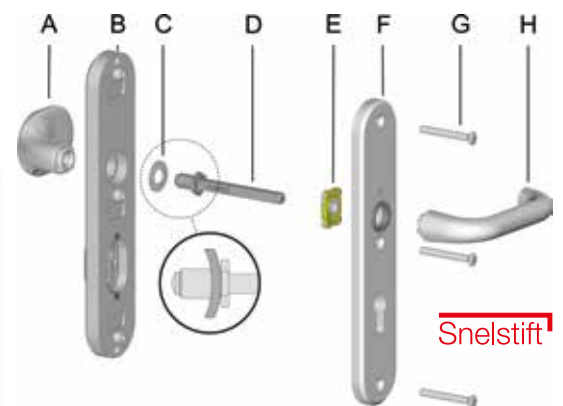

## Onderdelen Wisselgarnituur los, HOPPE Snelstift

- A. Knop
- B. Buitschild
- C. Schotelveer
- D. HOPPE massieve vast/ draaibare wisselstift
- E. Hooghoudveer
- F. Binnenschild
- G. Stalen schroeven
- H. Deurkruk

## Onderdelen Krukgarnituur los, HOPPE Snelstift

- A. Deurkruk
- B. HOPPE massieve stift
- C. Buitschild
- D. Hooghoudveer
- E. Binnenschild
- F. Stalen schroeven
- G. Deurkruk

## Onderdelen Wisselgarnituur los, HOPPE Snelstift, cilindertrekbeveiliging (ZA)

- A. Knop
- B. Buitschild
- C. Schotelveer
- D. HOPPE massieve vast/ draaibare wisselstift
- E. Hooghoudveer
- F. Binnenschild
- G. Stalen schroeven
- H. Deurkruk

## Onderdelen Krukgarnituur los, HOPPE Snelstift, cilindertrekbeveiliging (ZA)

- A. Deurkruk
- B. HOPPE massieve stift
- C. Buitschild
- D. Hooghoudveer
- E. Binnenschild
- F. Stalen schroeven
- G. Deurkruk