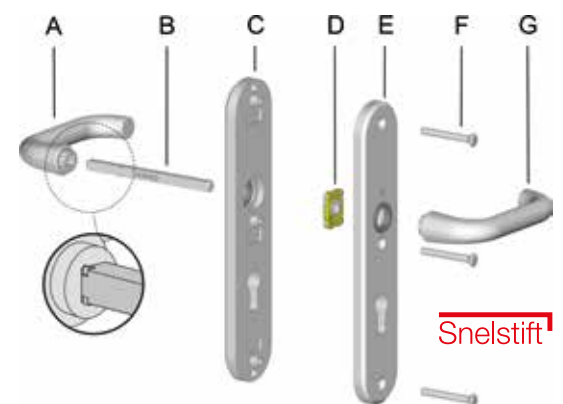

## Onderdelen Wisselgarnituur los, HOPPE Snelstift

- A. Knop
- B. Buitschild
- C. Schotelveer
- D. HOPPE massieve vast/ draaibare wisselstift
- E. Hooghoudveer
- F. Binnenschild
- G. Stalen schroeven
- H. Deurkruk

## Onderdelen Krukgarnituur los, HOPPE Snelstift

- A. Deurkruk
- B. HOPPE massieve stift
- C. Buitschild
- D. Hooghoudveer
- E. Binnenschild
- F. Stalen schroeven
- G. Deurkruk

## Onderdelen Wisselgarnituur los, HOPPE Snelstift, cilindertrekbeveiliging (ZA)

- A. Knop
- B. Buitschild
- C. Schotelveer
- D. HOPPE massieve vast/ draaibare wisselstift
- E. Hooghoudveer
- F. Binnenschild
- G. Stalen schroeven
- H. Deurkruk

## Onderdelen Krukgarnituur los, HOPPE Snelstift, cilindertrekbeveiliging (ZA)

- A. Deurkruk
- B. HOPPE massieve stift
- C. Buitschild
- D. Hooghoudveer
- E. Binnenschild
- F. Stalen schroeven
- G. Deurkruk