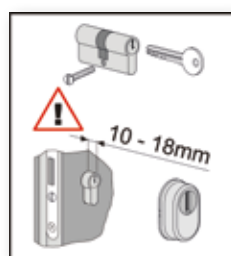

Onderdelen Krukgarnituur los, HOPPE Snelstift, cilindertrekbeveiliging (ZA)

- A. Deurkruk
- B. HOPPE massieve stift
- C. Buitschild
- D. Hooghoudveer
- E. Binnenschild
- F. Stalen schroeven
- G. Deurkruk