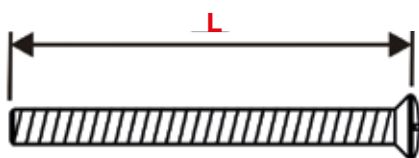

## Onderdelen Krukgarnituur los, HOPPE Snelstift

- A. Deurkruk
- B. HOPPE massieve stift
- C. Buitschild
- D. Hooghoudveer
- E. Binnenschild
- F. Stalen schroeven
- G. Deurkruk

## Onderdelen Wisselgarnituur los, HOPPE Snelstift, cilindertrekbeveiliging (ZA)

- A. Knop
- B. Buitschild
- C. Schotelveer
- D. HOPPE massieve vast/ draaibare wisselstift
- E. Hooghoudveer
- F. Binnenschild
- G. Stalen schroeven
- H. Deurkruk

## Onderdelen Krukgarnituur los, HOPPE Snelstift, cilindertrekbeveiliging (ZA)

- A. Deurkruk
- B. HOPPE massieve stift
- C. Buitschild
- D. Hooghoudveer
- E. Binnenschild
- F. Stalen schroeven
- G. Deurkruk