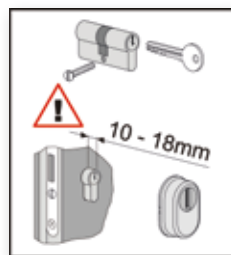

## Onderdelen Wisselgarnituur los, HOPPE Snelstift

- A. Knop
- B. Buitschild
- C. Schotelveer
- D. HOPPE massieve vast/ draaibare wisselstift
- E. Hooghoudveer
- F. Binnenschild
- G. Stalen schroeven
- H. Deurkruk

## Onderdelen Krukgarnituur los, HOPPE Snelstift

- A. Deurkruk
- B. HOPPE massieve stift
- C. Buitschild
- D. Hooghoudveer
- E. Binnenschild
- F. Stalen schroeven
- G. Deurkruk

## Onderdelen Wisselgarnituur los, HOPPE Snelstift, cilindertrekbeveiliging (ZA)

- A. Knop
- B. Buitschild
- C. Schotelveer
- D. HOPPE massieve vast/ draaibare wisselstift
- E. Hooghoudveer
- F. Binnenschild
- G. Stalen schroeven
- H. Deurkruk