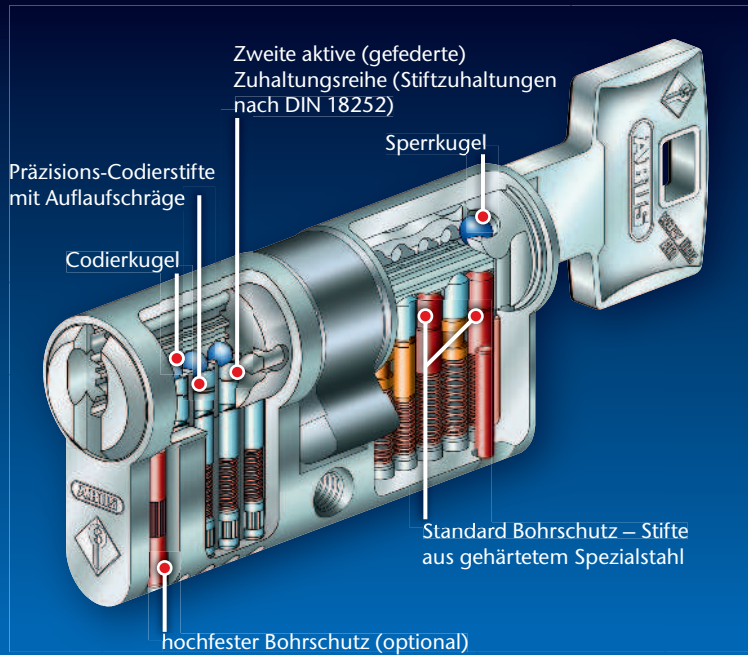

## System Wavy Line pro Hohes Sicherheitsniveau und Komfort

Sämtliche Zylinderabbildungen mit optionalem Bohrschutz

### Berechtigungsabfrage in 3 Dimensionen

- 6 Stiftzuhaltungen in 1. Zuhaltungsreihe
- weitere Stiftzuhaltungen in 2. Zuhaltungsreihe
- 1 Sperrkugel in Verbindung mit einer codierten Profilrippe

### Codierte Profilrippe mit Sperrkugel

- Die Sperrkugel blockiert bei Manipulationsversuchen (z.B. Picking)
- Bei einem Schließversuch mit falsch codierter Profilrippe verhindert die Sperrkugel eine Öffnung
- Im Falle einer fehlenden Profilrippe blockiert die Sperrkugel

### Generelle Systemvorteile

- bis zu 10 Stiftzuhaltungen plus Sperrkugel für ein hohes Sicherheitsniveau
- Komfortable Bedienung durch Wendeschlüsseltechnologie
- Vertikale Schlüsseinführung
- Sehr stabiler und formschöner Schlüssel
- Patentierte Schließtechnik bietet rechtlichen Kopierschutz
- Fertigung nach DIN EN 1303, DIN 18252 und ISO 9001:2008