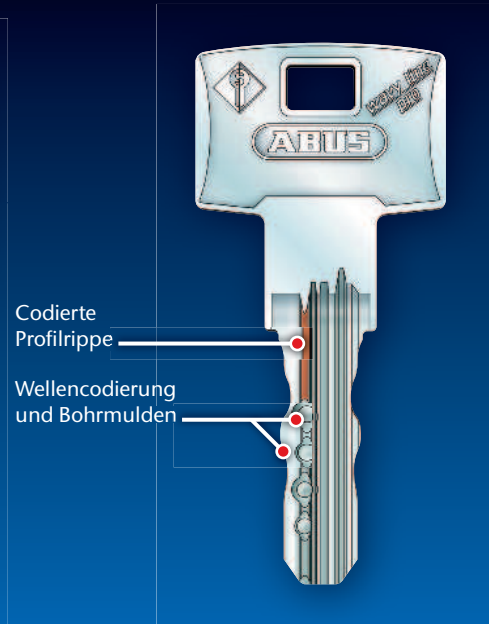

Security Tech Germany

## System Wavy Line pro Hohes Sicherheitsniveau und Komfort

Sämtliche Zylinderabbildungen mit optionalem Bohrschutz

### Berechtigungsabfrage in 3 Dimensionen

- 6 Stiftzuhaltungen in 1. Zuhaltungsreihe
- weitere Stiftzuhaltungen in 2. Zuhaltungsreihe
- 1 Sperrkugel in Verbindung mit einer codierten Profilrippe

### Codierte Profilrippe mit Sperrkugel

- Die Sperrkugel blockiert bei Manipulationsversuchen (z.B. Picking)
- Bei einem Schließversuch mit falsch codierter Profilrippe verhindert die Sperrkugel eine Öffnung
- Im Falle einer fehlenden Profilrippe blockiert die Sperrkugel