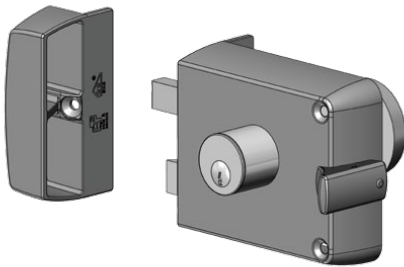

Het slot wordt als complete set geleverd. Voorzien van sluitkom, veiligheidsrozet, drie sleutels (standaard sleutelprofiel) en bevestigingsmateriaal voor een deurdikte van 35-42mm. In verband met de lengte van de staartcilinder is het mogelijk het slot te plaatsen op deurdiktes tot maximaal 70mm. Bevestigingsmateriaal voor deurdiktes groter dan 42mm zijn te verkrijgen bij uw ijzerwarenvakhandel.

UNIEKE EIGENSCHAPPEN

- Instelbare doornmaat; 50 of 60mm
- Toepasbaar op een deurdikte tot 70mm
- Uitgevoerd in grijs RAL 7042
- Onderhoudsarm
- Uitermate geschikt voor renovatieprojecten

De S² veiligheids oplegsloten zijn SKG®** gecertificeerd en toepasbaar volgens het Politiekeurmerk Veilig Wonen®.

De nachtschoot (gegoten RVS) is van dusdanig sterk materiaal, dat doorzagen vrijwel onmogelijk is.

UITSLUITEND VOORDELEN!

- ✓ Eenvoudige montage
- ✓ Oplegslot wordt geleverd met veiligheidsrozet, drie sleutels, sluitkom en bevestigingsmateriaal
- ✓ Optimale inbraakwerendheid door toepassing met S² veiligheidsscharnieren en bijzet insteekslot
- ✓ Twee jaar standaard productgarantie

Assortiment VOS 7000

Als complete set geleverd

staartcilinder

type	DM (mm)	draairichting binnendraaiend	bestelnummer	EAN
S ² VOS 7000 DN L1	50	links	2602.757.001	8717545077412
S ² VOS 7000 DN R2	50	rechts	2602.757.002	8717545077429