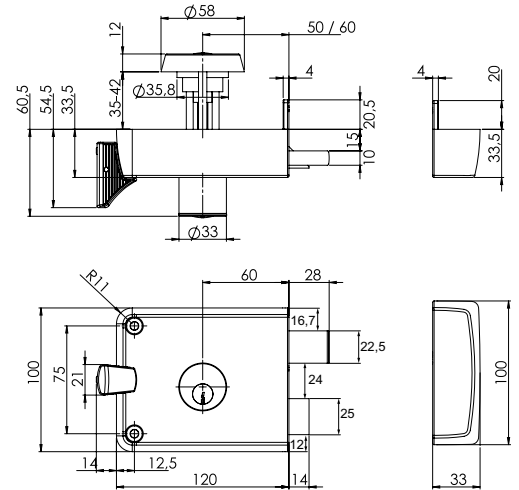

Het slot wordt als complete set geleverd. Voorzien van sluitkom, veiligheidsrozet, drie sleutels (standaard sleutelprofiel) en bevestigingsmateriaal voor een deurdikte van 35-42mm. In verband met de lengte van de staartcilinder is het mogelijk het slot te plaatsen op deurdiktes tot maximaal 70mm. Bevestigingsmateriaal voor deurdiktes groter dan 42mm zijn te verkrijgen bij uw ijzerwarenvakhandel.

De nachtschoot (gegoten RVS) is van dusdanig sterk materiaal, dat doorzagen vrijwel onmogelijk is.

UITSLUITEND VOORDELEN!

- ✓ Eenvoudige montage
- ✓ Oplegslot wordt geleverd met veiligheidsrozet, drie sleutels, sluitkom en bevestigingsmateriaal
- ✓ Optimale inbraakwerendheid door toepassing met S² veiligheidsscharnieren en bijzet insteekslot
- ✓ Twee jaar standaard productgarantie

Assortiment VOS 7000

Als complete set geleverd

staartcilinder

type	DM (mm)	draairichting binnendraaiend	bestelnummer	EAN
S ² VOS 7000 DN L1	50	links	2602.757.001	8717545077412
S ² VOS 7000 DN R2	50	rechts	2602.757.002	8717545077429