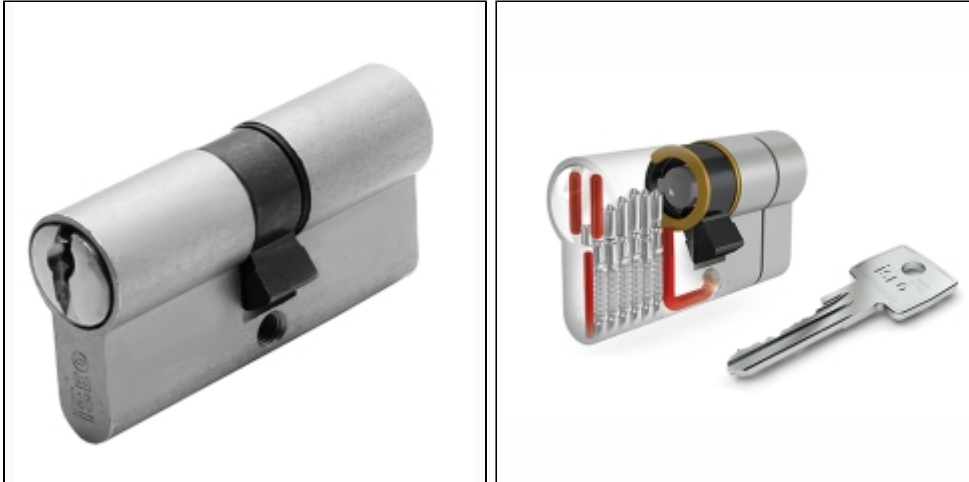

Iseo F6 Extra S SKG***

Technische info

Iseo F6 extra S SKG*** europrofielcilinder - SKG*** en PolitieKeurmerk Veilig Wonen - standaard geleverd met 3 sleutels - 6 pins cilinder met gehard stalen pinnen - voorzien van beveiliging tegen boren en kerntrekken - stalen brug: voorkomt breken van de cilinder - anti-slagbeveiliging - extra insnijding in cilinder: voorkomt breken van de cilinder - 30.000 verschillende sluitingen - genummerde sleutels - standaard F6 sleutelprofiel (messing vernikkeld)