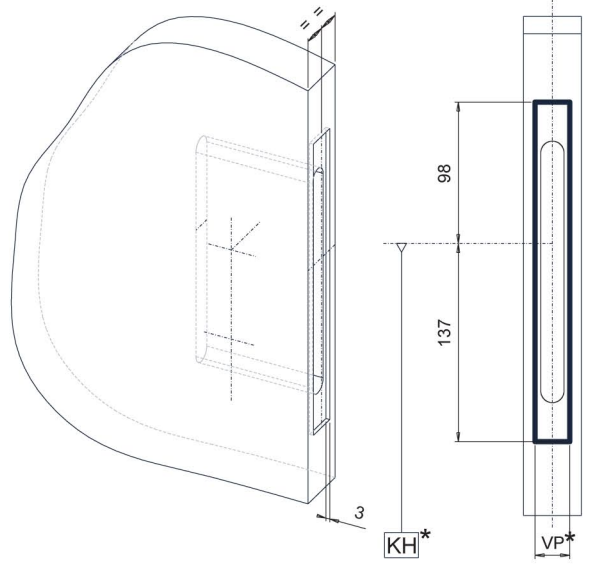

MAUER 9000 SERIE

1

MAUER 9000 RVS DIN Rs MAUER 9000 RVS DIN Ls

Alleen toepassen in combinatie met gecertificeerde onderdelen als:
 Deurbeslag, cilinder, bijpassende sluitkom (houten kozijn) of sluitplaat bij Plataldeur

2

3

4

5

sluitkom nr. 21500 schootplaat nr. 537

Alleen toepassen in combinatie met gecertificeerde onderdelen als: deurbeslag, cilinder, bijpassende sluitkom (houten kozijn) of sluitplaat bij Plataldeur

R L

1