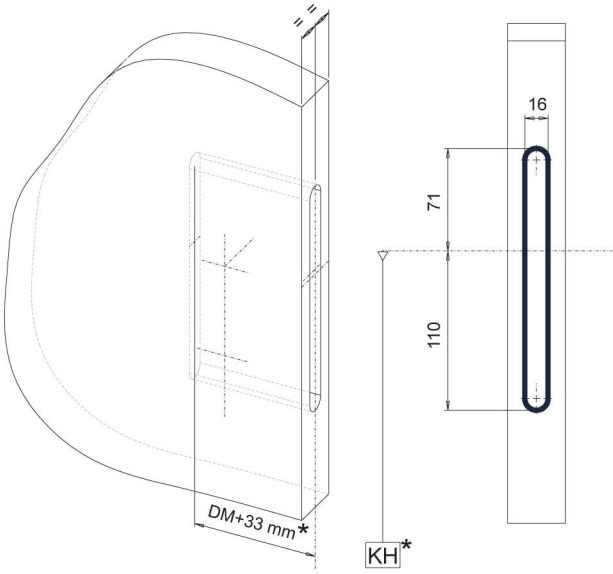

MAUER 9000 SERIE

1

MAUER 9000 RVS DIN Rs MAUER 9000 RVS DIN Ls

Alleen toepassen in combinatie met gecertificeerde onderdelen als:
 Deurbeslag, cilinder, bijpassende sluitkom (houten kozijn) of sluitplaat bij Plataldeur

2

3

4

5

sluitkom nr. 21500 schootplaat nr. 537

Alleen toepassen in combinatie met gecertificeerde onderdelen als: deurbeslag, cilinder, bijpassende sluitkom (houten kozijn) of sluitplaat bij Plataldeur

R L

1