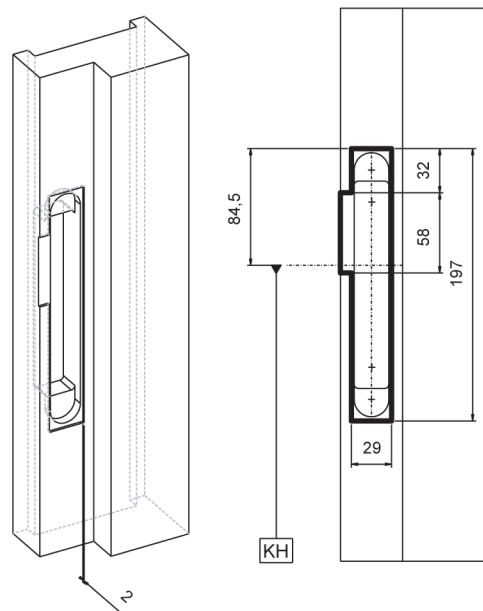

Alleen toepassen in combinatie met gecertificeerde onderdelen als: deurbeslag, cilinder, bijpassende sluitkom (houten kozijn) of sluitplaat bij Plataldeur

1

2

3

4

5

6