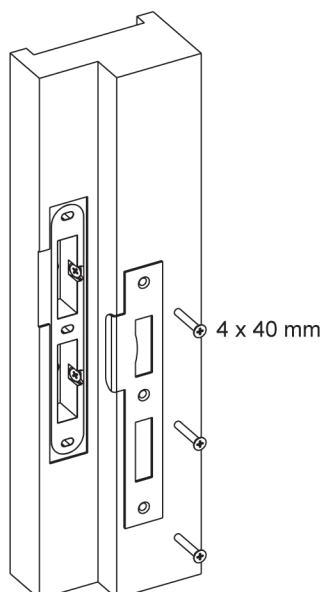

Alleen toepassen in combinatie met gecertificeerde onderdelen als: deurbeslag, cilinder, bijpassende sluitkom (houten kozijn) of sluitplaat bij Plataldeur

1

2

3

4

5

6