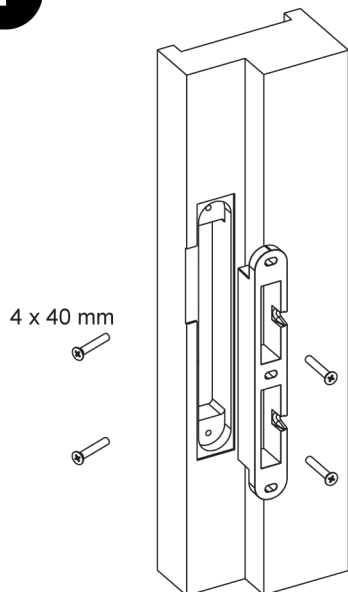

Alleen toepassen in combinatie met gecertificeerde onderdelen als: deurbeslag, cilinder, bijpassende sluitkom (houten kozijn) of sluitplaat bij Plataldeur

1

2

3

4

5

6