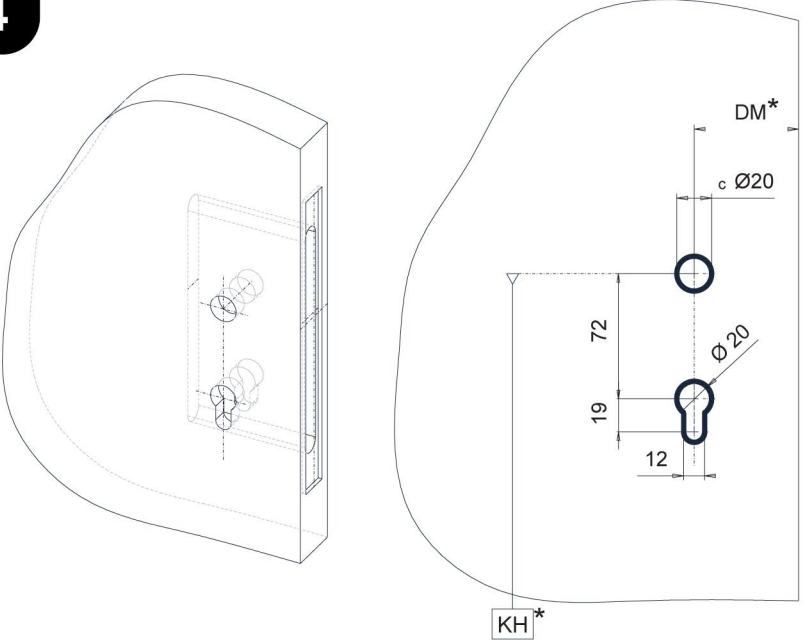

MAUER 9000 SERIE

1

MAUER 9000 RVS DIN Rs MAUER 9000 RVS DIN Ls

Alleen toepassen in combinatie met gecertificeerde onderdelen als:
 Deurbeslag, cilinder, bijpassende sluitkom (houten kozijn) of sluitplaat bij Plataldeur

2

3

4

5

sluitkom nr. 21500 schootplaat nr. 537

Alleen toepassen in combinatie met gecertificeerde onderdelen als: deurbeslag, cilinder, bijpassende sluitkom (houten kozijn) of sluitplaat bij Plataldeur

R L

1