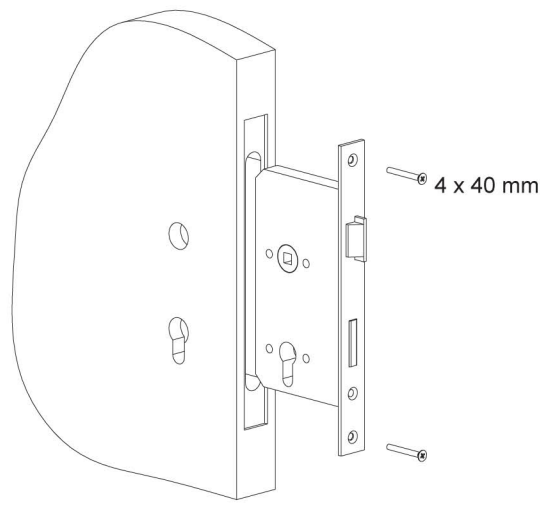

MAUER 9000 SERIE

1

MAUER 9000 RVS DIN Rs MAUER 9000 RVS DIN Ls

Alleen toepassen in combinatie met gecertificeerde onderdelen als:
 Deurbeslag, cilinder, bijpassende sluitkom (houten kozijn) of sluitplaat bij Plataldeur

2

3

4

5

sluitkom nr. 21500 schootplaat nr. 537

Alleen toepassen in combinatie met gecertificeerde onderdelen als: deurbeslag, cilinder, bijpassende sluitkom (houten kozijn) of sluitplaat bij Plataldeur

R L

1