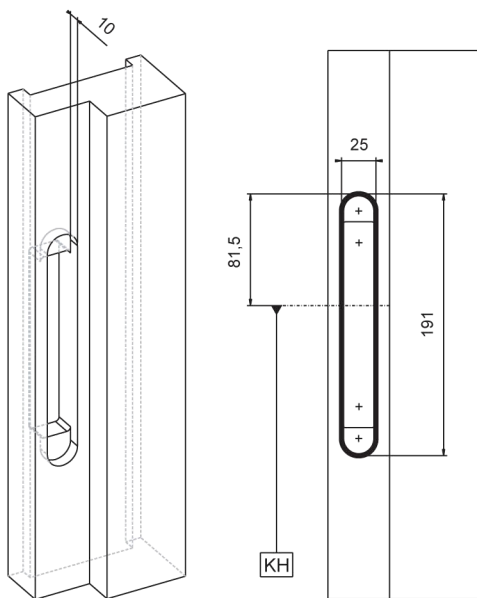

Alleen toepassen in combinatie met gecertificeerde onderdelen als: deurbeslag, cilinder, bijpassende sluitkom (houten kozijn) of sluitplaat bij Plataldeur

1

2

3

4

5

6