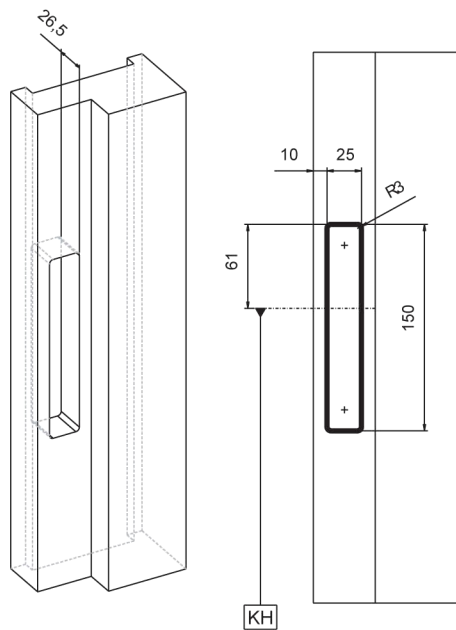

MAUER 9000 SERIE

1

MAUER 9000 RVS DIN Rs MAUER 9000 RVS DIN Ls

Alleen toepassen in combinatie met gecertificeerde onderdelen als:
 Deurbeslag, cilinder, bijpassende sluitkom (houten kozijn) of sluitplaat bij Plataldeur

2

3

4

5

sluitkom nr. 21500 schootplaat nr. 537

Alleen toepassen in combinatie met gecertificeerde onderdelen als: deurbeslag, cilinder, bijpassende sluitkom (houten kozijn) of sluitplaat bij Plataldeur

R L

1