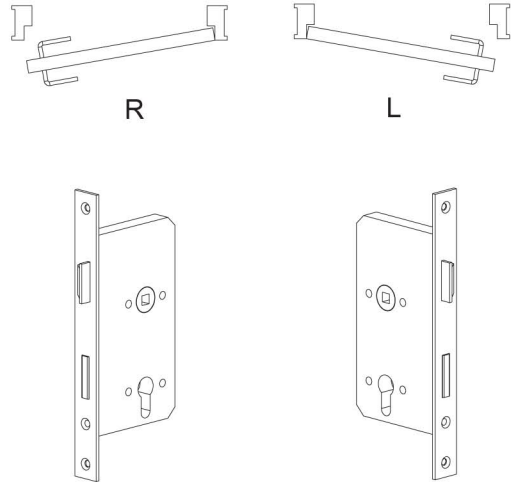

MAUER 9000 SERIE

1

MAUER 9000 RVS DIN Rs MAUER 9000 RVS DIN Ls

Alleen toepassen in combinatie met gecertificeerde onderdelen als:
 Deurbeslag, cilinder, bijpassende sluitkom (houten kozijn) of sluitplaat bij Plataldeur

2

3

4

5

sluitkom nr. 21500 schootplaat nr. 537

Alleen toepassen in combinatie met gecertificeerde onderdelen als: deurbeslag, cilinder, bijpassende sluitkom (houten kozijn) of sluitplaat bij Plataldeur

R L

1