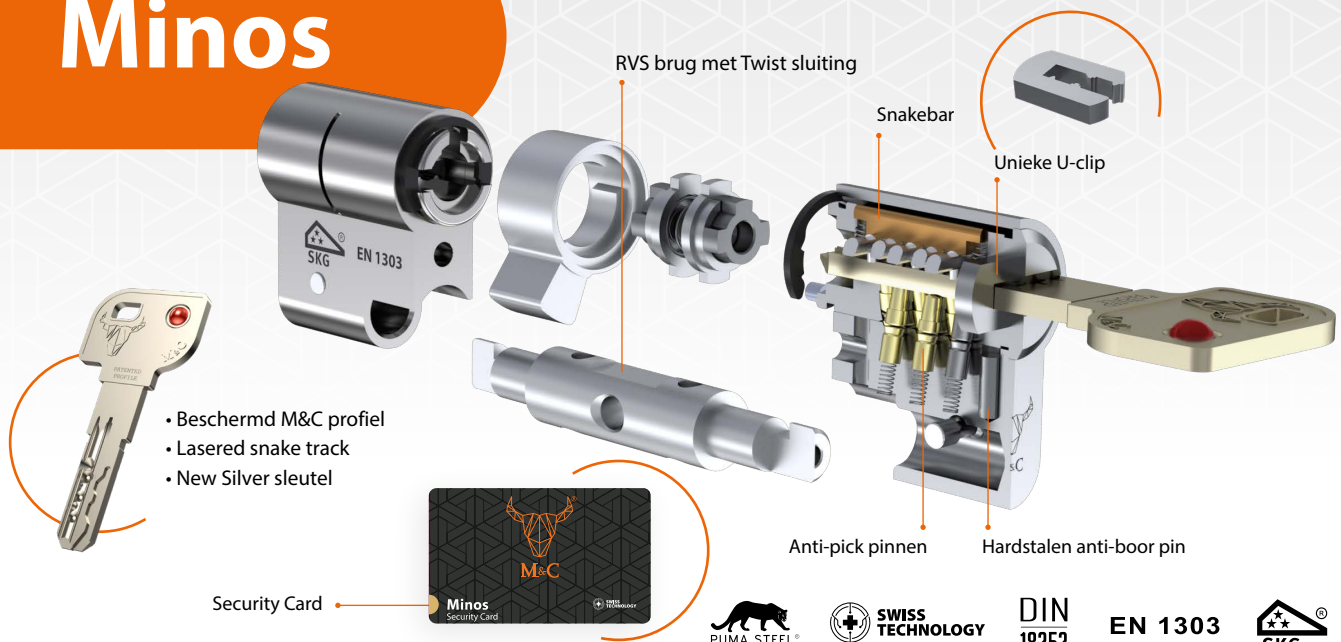

Minos

Modulair

De modulaire M&C onderdelen kunnen voor de M&C MINOS gebruikt worden. De modulaire onderdelen besparen hoge voorraadkosten en tijd. Het voordeel hiervan is dat je over de onderdelen beschikt en je ter plekke de cilinders voor de klant kunt verlengen / ombouwen.

Technische specificaties cilinder

Tweezijdig bedienbaar	✓
Hoofdpinnen	✓
Snake pinnen	✓
Anti-pick pinnen	✓
Boorbeveiliging	✓
Oersterke RVS brug	✓
Unieke U-clip	✓

Technische specificaties sleutel

Sleuteltype	Keersleutel
Lasered snake track	✓
Beschermd sleutelprofiel	✓
Security Card (veiligheidscertificaat)	✓

Sleutelmachines

Sleutelklemmen

M&C	CP-155S(A14) MINOS
Silca, JMA, Keyline	Klemmen onder een hoek van 14° beschikbaar; neem contact op met je leverancier

Certificering - testen

SKG keurmerk	SKG*** gecertificeerd
EN1303	1 6 0 B 0 A¹⁾ 6 D¹⁾
DIN 18252	M G 6 D 0
Corrosiewerendheid	480 uur zoutsproeitest
Brandtest	Geschikt voor brand-rookwerende deuren.

DIN
18252

EN 1303