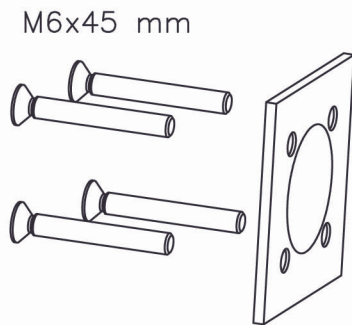

33...37

Alleen toepassen in combinatie met gecertificeerde onderdelen als: deurbeslag, cilinder, bijpassende sluitkom (houten kozijn).

MAUER 49VRLV

1

2

3

M6x45 mm