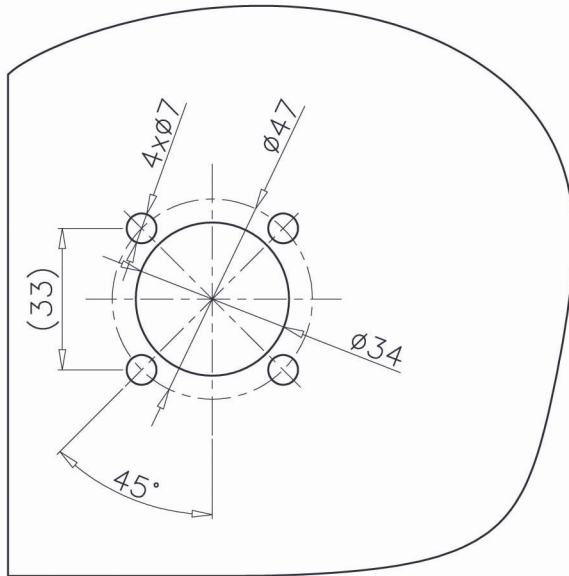

33...37

Alleen toepassen in combinatie met gecertificeerde onderdelen als: deurbeslag, cilinder, bijpassende sluitkom (houten kozijn).

MAUER 49VRLV

1

2

3

M6x45 mm