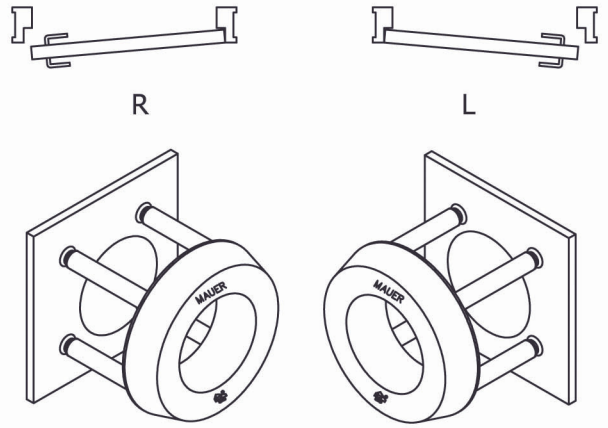

33...37

Alleen toepassen in combinatie met gecertificeerde onderdelen als: deurbeslag, cilinder, bijpassende sluitkom (houten kozijn).

MAUER 49VRLV

1

2

3

M6x45 mm