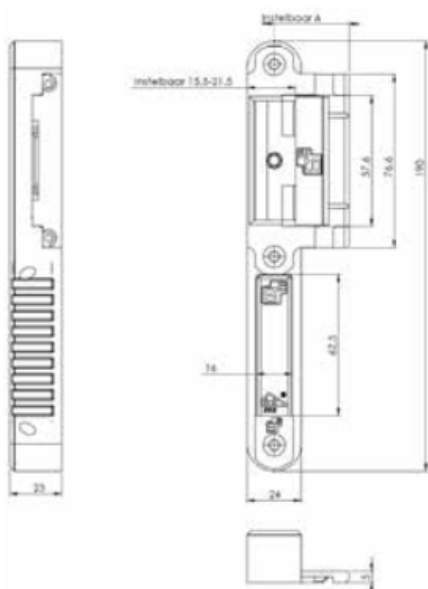

haaksluitkom