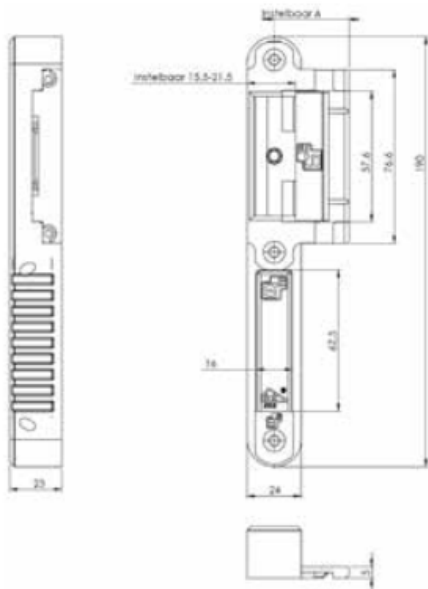

renoset flexikom	
type	bestelnummer
1x Flexi hoofdkom korte lip (A = instelbaar 25 - 33 mm) + 2x Flexi haaksluitkom	2720.001.119
1x Flexi hoofdkom korte lip (A = instelbaar 38 - 48 mm) + 2x Flexi haaksluitkom	2720.001.118

- ✓ universele ééntraps infreesgeometrie
- ✓ omlegbare sluitplaat
- ✓ gesloten bodem
- ✓ per deur geleverd als één set

flexi haaksluitkom reno

renoset standaard	
type	bestelnummer
1x Flexi hoofdkom korte lip (A= instelbaar 25 - 33 mm) + 2x haaksluitkom	2720.001.121
1x Flexi hoofdkom korte lip (A = instelbaar 38-48 mm) + 2x haaksluitkom	2720.001.120