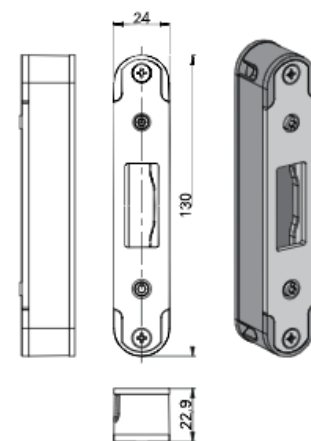

haaksluitkom