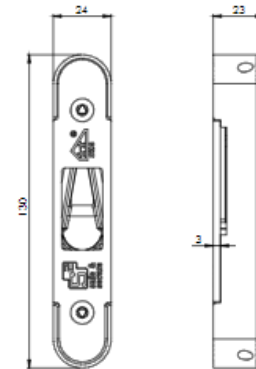

renoset flexikom	
type	bestelnummer
1x Flexi hoofdkom korte lip (A = instelbaar 25 - 33 mm) + 2x Flexi haaksluitkom	2720.001.119
1x Flexi hoofdkom korte lip (A = instelbaar 38 - 48 mm) + 2x Flexi haaksluitkom	2720.001.118

- ✓ universele ééntraps infreesgeometrie
- ✓ omlegbare sluitplaat
- ✓ gesloten bodem
- ✓ per deur geleverd als één set

flexi haaksluitkom reno

renoset standaard	
type	bestelnummer
1x Flexi hoofdkom korte lip (A= instelbaar 25 - 33 mm) + 2x haaksluitkom	2720.001.121
1x Flexi hoofdkom korte lip (A = instelbaar 38-48 mm) + 2x haaksluitkom	2720.001.120